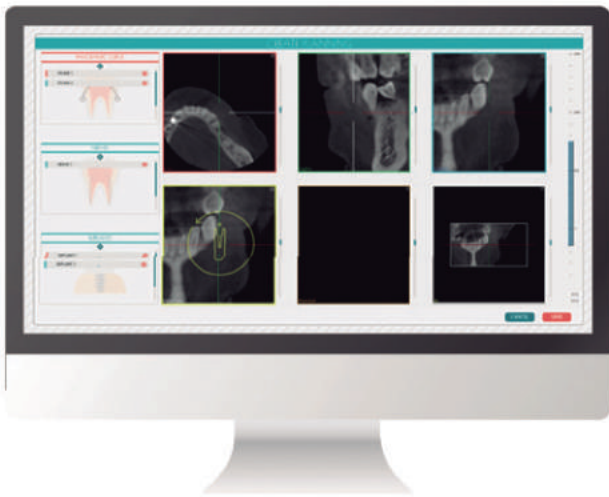

FERRAMENTA ODONTOLÓGICA HÁPTICA

FEEDBACK TÁTIL

MOUSE 3D

NAVEGUE COM FACILIDADE

FERRAMENTA DE ESPELHO

REALIZE ATIVIDADES NATURALMENTE

SISTEMA OPERACIONAL

LINUX CUSTOMIZADO

VALOR AGREGADO VIRTEASYDENTAL

- ESPAÇO CLIENTE ONLINE
- VIDEOS TUTORIAIS
- SUPORTE A DISTANCIA
- ATUALIZAÇÕES CONSTANTES

- DESCANSO DE DEDO PERSONALIZADO

" INTEGRAMOS TOTALMENTE A SIMULAÇÃO HRV VR EM NOSSO CURRÍCULO DE GRADUAÇÃO "

Development Partner: The University of Sheffield

The University Sheffield

VIRTEASY DENTAL - MÓDULO PARA PRECEPTOR

Adema University

VIRTEASY EDITOR

CRIANDO NOVOS EXERCÍCIOS

- IMAGENS DICOM & STL
- BIBLIOTECA DE DENTES / CÁRIE
- IMPORTAÇÃO MULTIPLA DE STL **NEW**
- PLANOS DE IMPLANTE
- DEFINIR CRITÉRIOS DE APROVAÇÃO

VIRTEASY ASSISTENTE

GERENCIAR & AVALIAR USUÁRIOS

- GERENCIAR USUÁRIOS E GRUPOS
- RASTREAR PROGRESSO
- VISUALIZAR SIMULADORES REMOTAMENTE
- EXPORTAR AVALIAÇÕES DOS USUÁRIOS
- GERENCIAR CURSOS E ALOCAÇÕES **NEW**