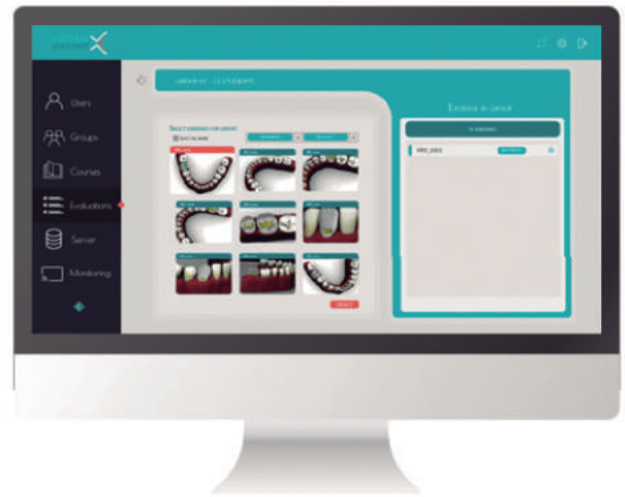

FERRAMENTA ODONTOLÓGICA HÁPTICA

FEEDBACK TÁTIL

MOUSE 3D

NAVEGUE COM FACILIDADE

FERRAMENTA DE ESPELHO

REALIZE ATIVIDADES NATURALMENTE

SISTEMA OPERACIONAL

LINUX CUSTOMIZADO

VALOR AGREGADO VIRTEASYDENTAL

- ESPAÇO CLIENTE ONLINE
- VIDEOS TUTORIAIS
- SUPORTE A DISTANCIA
- ATUALIZAÇÕES CONSTANTES

- DESCANSO DE DEDO PERSONALIZADO

" INTEGRAMOS TOTALMENTE A SIMULAÇÃO HRV VR EM NOSSO CURRÍCULO DE GRADUAÇÃO "

Development Partner: The University of Sheffield

The University Sheffield

VIRTEASY DENTAL - MÓDULO PARA PRECEPTOR

Adema University

VIRTEASY EDITOR

CRIANDO NOVOS EXERCÍCIOS

- IMAGENS DICOM & STL
- BIBLIOTECA DE DENTES / CÁRIE
- IMPORTAÇÃO MULTIPLA DE STL **NEW**
- PLANOS DE IMPLANTE
- DEFINIR CRITÉRIOS DE APROVAÇÃO

VIRTEASY UNIVERSITY

O SUPORTE OFERECIDO PELA ÉPIC GAMES NOS AUXILIOU NO DESENVOLVIMENTO DO MELHOR CENÁRIO DE REALIDADE VIRTUAL!

INTEGRAÇÕES

- IMPRESSORA 3D
- SCANNERS DICOM
- SCANNERS STL
- ANOTAÇÕES DOS ALUNOS